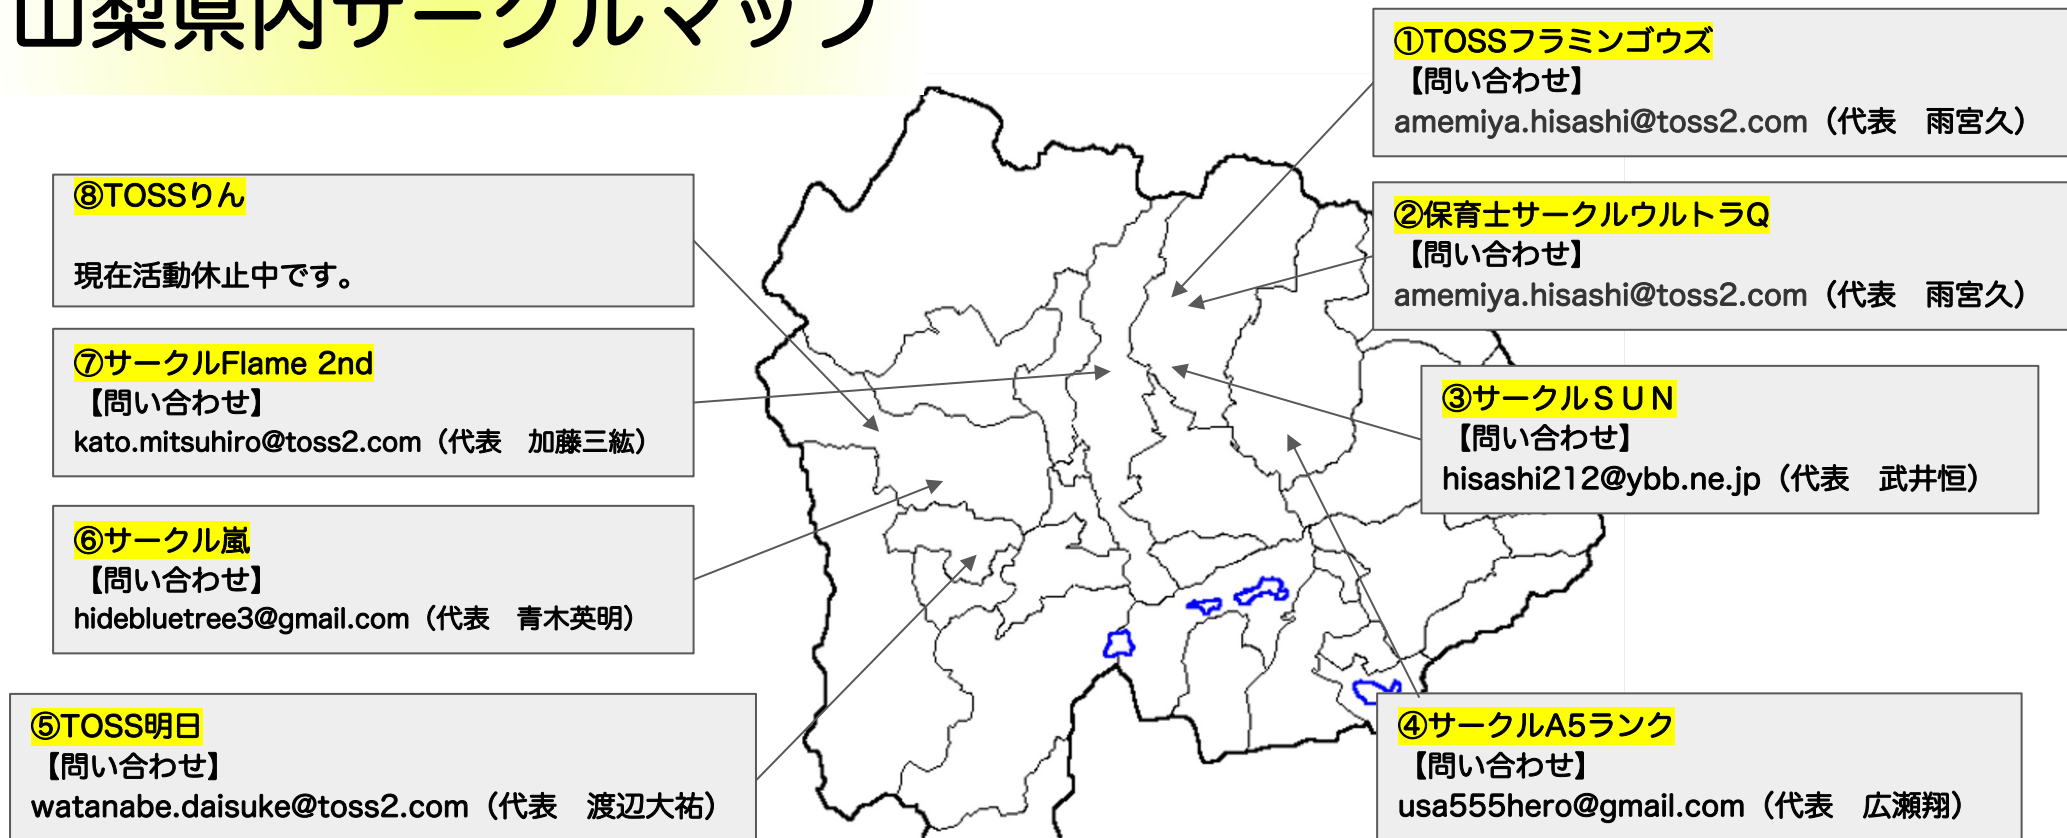

山梨県内サークルマップ

一緒に学びましょう！

サークル見学、参加のお申し込み
は右QRコードから→